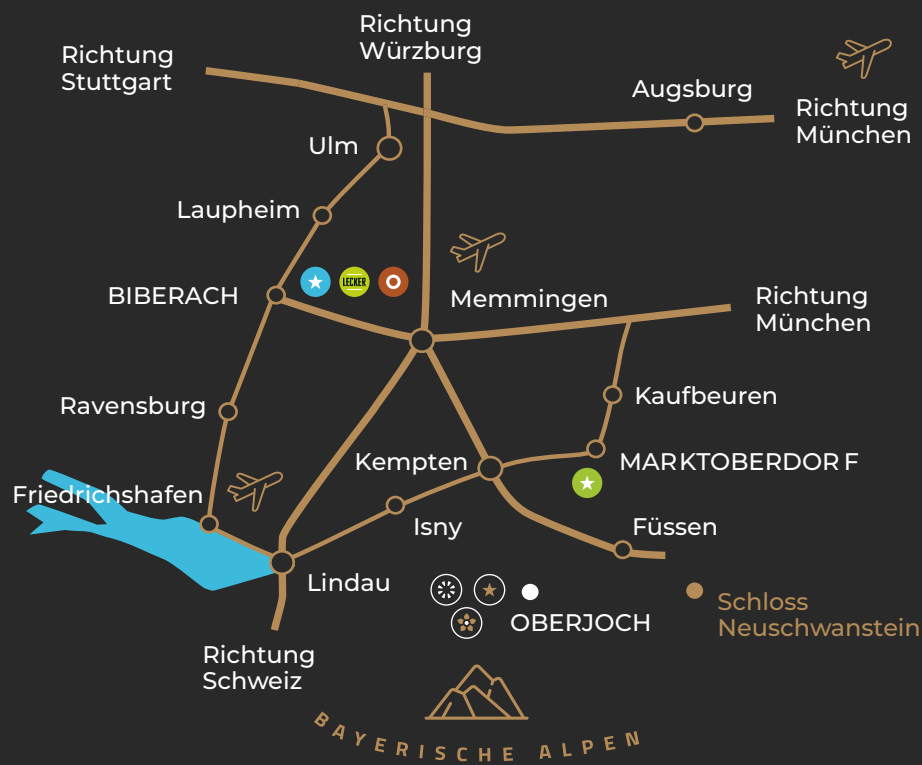

Weitere Informationen unter:
www.panoramahotel-oberjoch.de
event@panoramahotel-oberjoch.de

DIE LERCH GENUSSWELTEN AUS DER VOGELPERSPEKTIVE

- ★ Panoramahotel Oberjoch
- ⊗ Alpin Chalets
- ⊗ Alpin Lodges
- ★ Das Weitblick Allgäu
- ★ Parkhotel Jordanbad
- LECKER Fräulein Lecker Weinwelt
- Catering Lerch